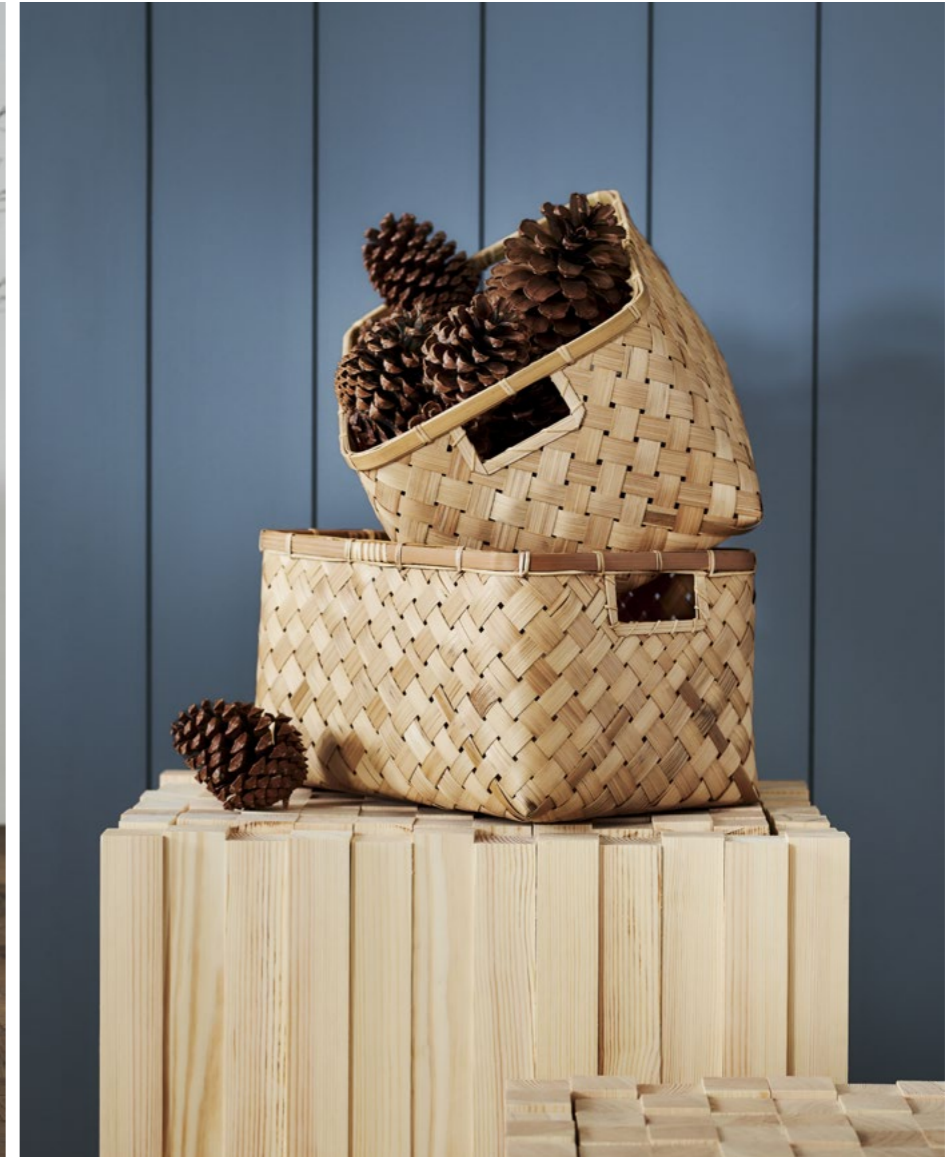

PH194415 **Nowość VÄXTHUS** kosz 79,99/szt. S25×G35, W20 cm. 505.511.36

Wszystkie kosze VÄXTHUS wykonane z różnych naturalnych materiałów, takich jak topola, bambus i turzyca, więc z czasem nabierają niepowtarzalnego koloru i charakteru.